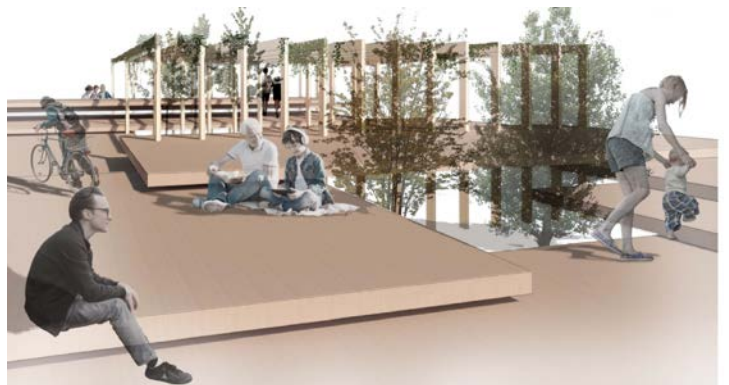

## *Diseño bioclimático de los espacios públicos de Pezuela de las Torres*

17:00 h a  
20:00 h

Centro Cultural "La Posada"  
C/ Sergio Caballero, 20

Fruto del Acuerdo de Colaboración entre el Ayuntamiento de Pezuela de las Torres y el Departamento de Urbanística y Ordenación del Territorio de la Escuela Técnica Superior de Arquitectura de Madrid (Universidad Politécnica de Madrid), durante el curso 2019-2020, los alumnos de la asignatura "Ciudad y Medio", de 3º curso, han elaborado una serie de intervenciones bioclimáticas para la mejora de los espacios urbanos del municipio.

Entre los días **7 al 19 de septiembre de 2020** se abre al público una exposición física con estos trabajos, en horario de 17 a 20 horas, donde los visitantes podrán valorar la gran calidad de las propuestas realizadas.